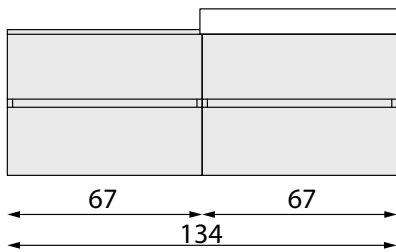

Mögliche Kombinationen