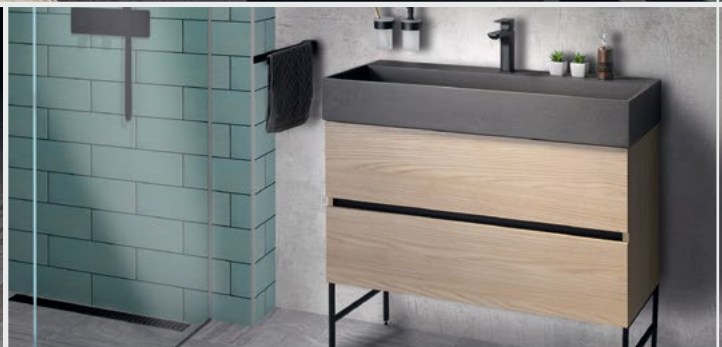

ODETTA

BADMÖBEL OHNE GRENZEN

 **SAPHO**

ODETTA

- ▶ Unterschrank, weiß glanz
- ▶ Türschrank, weiß glanz
- ▶ Waschbecken RONDANE, Ø 41 cm

DT070-3030
DT300-3030
AR435

- ▶ Spannplatte, Ulme Bardini
- ▶ Spiegel CORONA, 63x103 cm, champagne