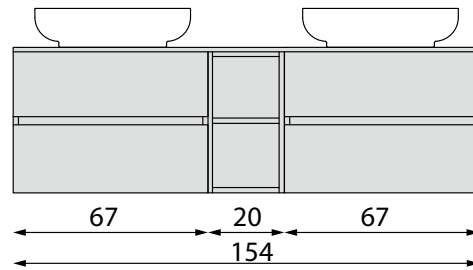

Mögliche Kombinationen