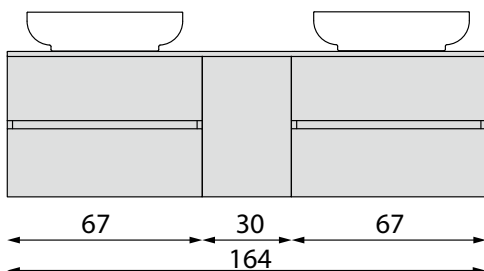

Passende Waschbecken für Badmöbel ODETTA

Grundbreiten

57

67

82

95

118

82

95

118

Mögliche Kombinationen

Montageelemente und Zubehör

Unterschranke 60–120 cm

Unterschrank, 2x Schublade
57x50x43,5 cm
DT060-XXXX

Unterschrank, 2x Schublade
67x50x43,5 cm
DT070-3030 weiß glanz
DT070-XXXX